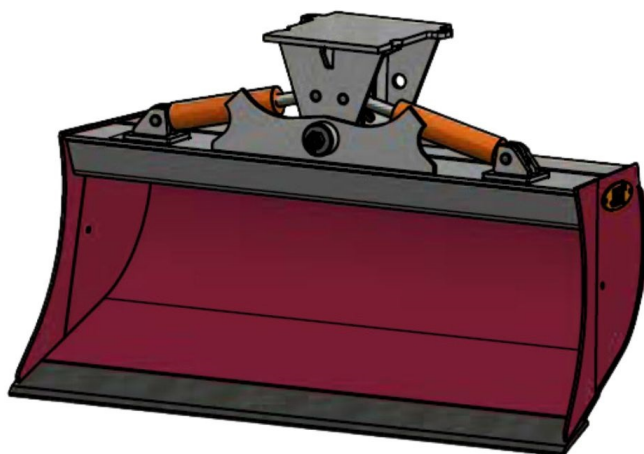

## JST N-KPS4 KIPBAR PLANERSKOVL 2 CYL (C), B150, HYDREMA

SKU: JST-6715150000-HY

---

### SPECIFIKATIONER / PASSER TIL:

Maskinstørrelse [ton]: 4.0 - 6.0

Ophæng: Hydrema

Bredde [mm]: 1500

Volumen (SAE) [L]: 406

Vægt (uden ophæng) [kg]: 251

Åbning [mm]: 644

Åbnings vinkel [°]: 23