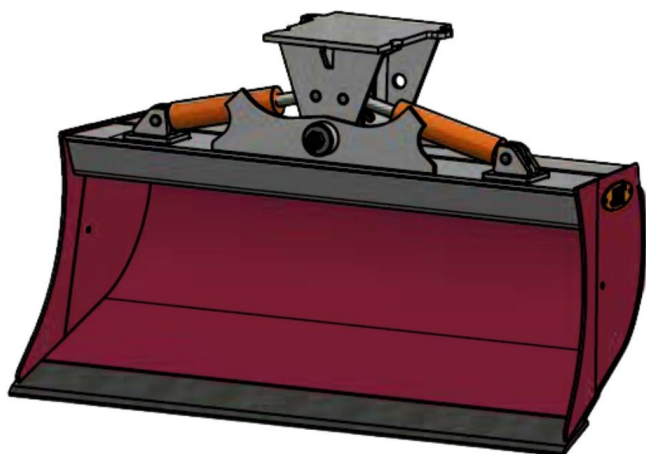

Sylvester A/S

JST N-KPS4 KIPBAR PLANERSKOVL 2 CYL (C), B140, S40

SKU: JST-6715140000-S40

SPECIFIKATIONER / PASSER TIL:

Maskinstørrelse [ton]: 4.0 - 6.0

Ophæng: S40

Bredde [mm]: 1400

Volumen (SAE) [L]: 374

Vægt (uden ophæng) [kg]: 241

Åbning [mm]: 644

Åbnings vinkel [°]: 23

Højde [mm]: 931

Specifikationer er vejledende. Billeder kan afvige fra selve produktet og kan være vist med ekstra udstyr eller ophæng. Der tages forbehold for ændringer samt tastefejl.