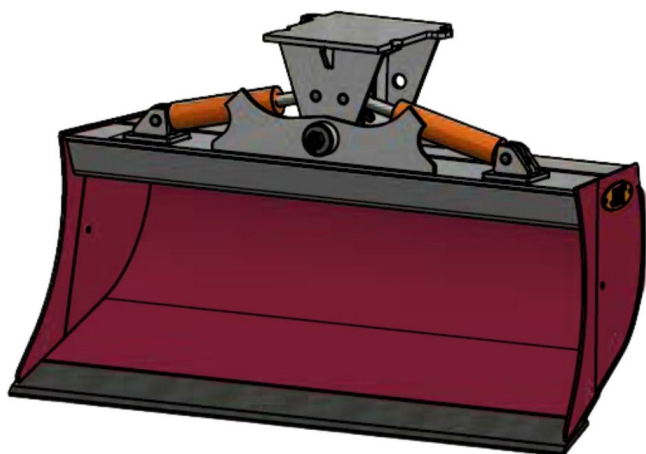

## JST N-KPS4 KIPBAR PLANERSKOVL 2 CYL (C), B140, MH40

**SKU:** JST-6715140000-MH40

---

### SPECIFIKATIONER / PASSER TIL:

Maskinstørrelse [ton]: 4.0 - 6.0

Ophæng: MH40

Bredde [mm]: 1400

Volumen (SAE) [L]: 374

Vægt (uden ophæng) [kg]: 241

Åbning [mm]: 644

Åbnings vinkel [°]: 23