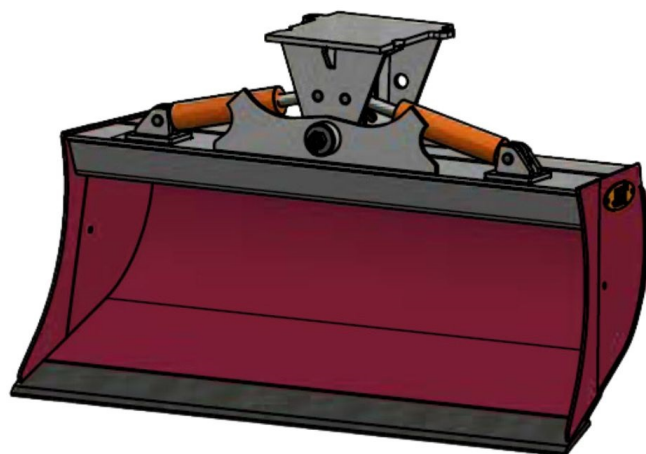

Sylvester A/S

JST N-KPS4 KIPBAR PLANERSKOVL 2 CYL (C), B140, HYDREMA

SKU: JST-6715140000-HY

SPECIFIKATIONER / PASSER TIL:

Maskinstørrelse [ton]: 4.0 - 6.0

Ophæng: Hydrema

Bredde [mm]: 1400

Volumen (SAE) [L]: 374

Vægt (uden ophæng) [kg]: 241

Åbning [mm]: 644

Åbnings vinkel [°]: 23

Højde [mm]: 931

Specifikationer er vejledende. Billeder kan afvige fra selve produktet og kan være vist med ekstra udstyr eller ophæng. Der tages forbehold for ændringer samt tastefejl.