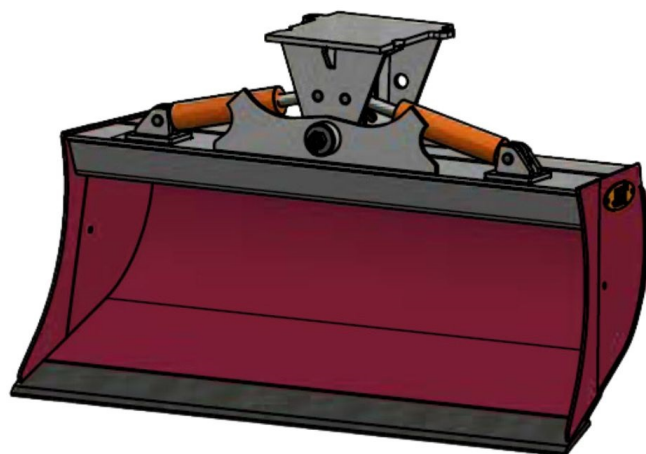

Sylvester A/S

JST N-KPS4 KIPBAR PLANERSKOVL 2 CYL (C), B130, S40

SKU: JST-6715130000-S40

SPECIFIKATIONER / PASSER TIL:

Maskinstørrelse [ton]: 4.0 - 6.0

Ophæng: S40

Bredde [mm]: 1300

Volumen (SAE) [L]: 343

Vægt (uden ophæng) [kg]: 230

Åbning [mm]: 644

Åbnings vinkel [°]: 23

Højde [mm]: 931

Specifikationer er vejledende. Billeder kan afvige fra selve produktet og kan være vist med ekstra udstyr eller ophæng. Der tages forbehold for ændringer samt tastefejl.