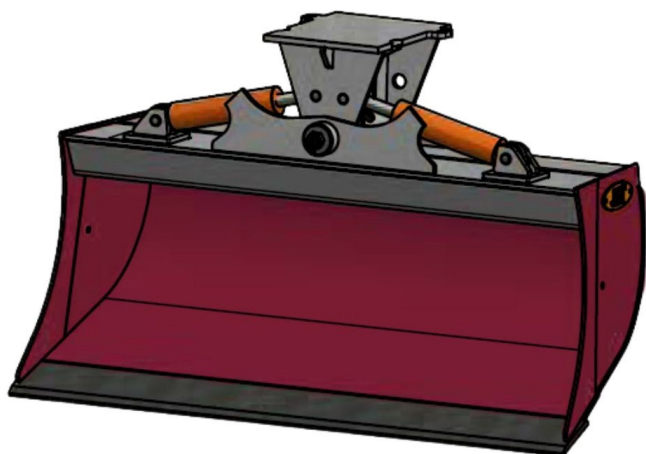

Sylvester A/S

JST N-KPS4 KIPBAR PLANERSKOVL 2 CYL (C), B130, MH40

SKU: JST-6715130000-MH40

SPECIFIKATIONER / PASSER TIL:

Maskinstørrelse [ton]: 4.0 - 6.0

Ophæng: MH40

Bredde [mm]: 1300

Volumen (SAE) [L]: 343

Vægt (uden ophæng) [kg]: 230

Åbning [mm]: 644

Åbnings vinkel [°]: 23

Højde [mm]: 931

Specifikationer er vejledende. Billeder kan afvige fra selve produktet og kan være vist med ekstra udstyr eller ophæng. Der tages forbehold for ændringer samt tastefejl.