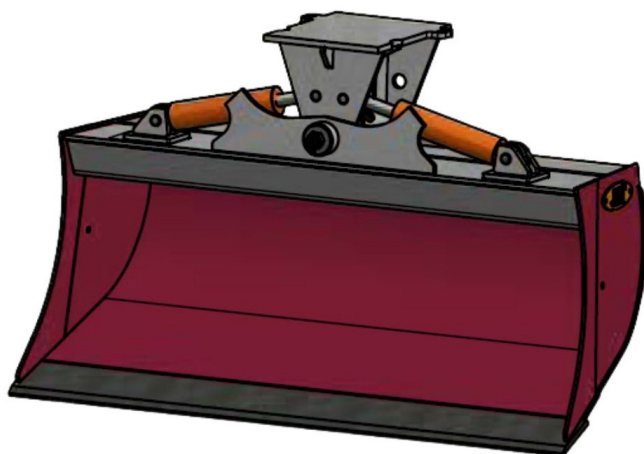

Sylvester A/S

JST N-KPS4 KIPBAR PLANERSKOVL 2 CYL (C), B130, HYDREMA

SKU: JST-6715130000-HY

SPECIFIKATIONER / PASSER TIL:

Maskinstørrelse [ton]: 4.0 - 6.0

Ophæng: Hydrema

Bredde [mm]: 1300

Volumen (SAE) [L]: 343

Vægt (uden ophæng) [kg]: 230

Åbning [mm]: 644

Åbnings vinkel [°]: 23

Højde [mm]: 931

Specifikationer er vejledende. Billeder kan afvige fra selve produktet og kan være vist med ekstra udstyr eller ophæng. Der tages forbehold for ændringer samt tastefejl.