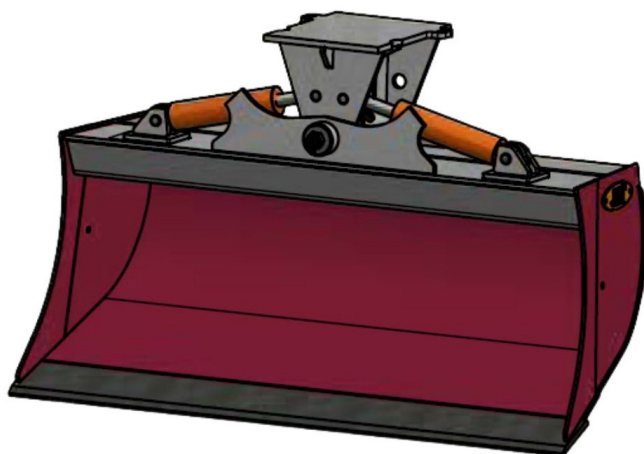

Sylvester A/S

JST N-KPS4 KIPBAR PLANERSKOVL 2 CYL (B), B180, S40

SKU: JST-6713180000-S40

SPECIFIKATIONER / PASSER TIL:

Maskinstørrelse [ton]: 4.0 - 6.0

Ophæng: S40

Bredde [mm]: 1800

Volumen (SAE) [L]: 437

Vægt (uden ophæng) [kg]: 275

Åbning [mm]: 595

Åbnings vinkel [°]: 23

Højde [mm]: 894

Specifikationer er vejledende. Billeder kan afvige fra selve produktet og kan være vist med ekstra udstyr eller ophæng. Der tages forbehold for ændringer samt tastefejl.