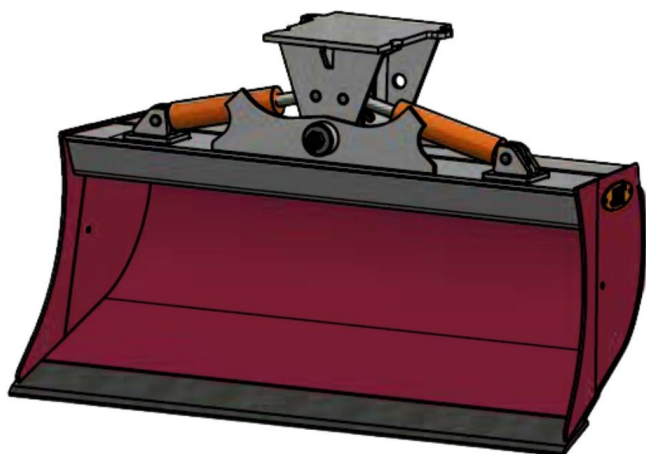

## JST N-KPS4 KIPBAR PLANERSKOVL 2 CYL (B), B180, HYDREMA

**SKU:** JST-6713180000-HY

---

### SPECIFIKATIONER / PASSER TIL:

Maskinstørrelse [ton]: 4.0 - 6.0

Ophæng: Hydrema

Bredde [mm]: 1800

Volumen (SAE) [L]: 437

Vægt (uden ophæng) [kg]: 275

Åbning [mm]: 595

Åbnings vinkel [°]: 23