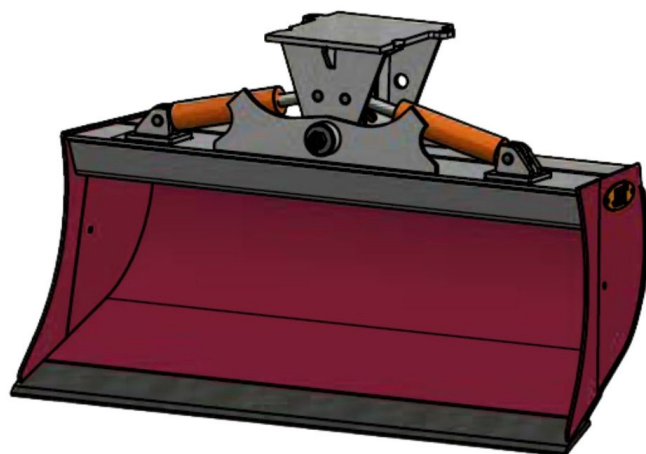

Sylvester A/S

JST N-KPS4 KIPBAR PLANERSKOVL 2 CYL (B), B170, S40

SKU: JST-6713170000-S40

SPECIFIKATIONER / PASSER TIL:

Maskinstørrelse [ton]: 4.0 - 6.0

Ophæng: S40

Bredde [mm]: 1700

Volumen (SAE) [L]: 409

Vægt (uden ophæng) [kg]: 266

Åbning [mm]: 595

Åbnings vinkel [°]: 23

Højde [mm]: 894

Specifikationer er vejledende. Billeder kan afvige fra selve produktet og kan være vist med ekstra udstyr eller ophæng. Der tages forbehold for ændringer samt tastefejl.