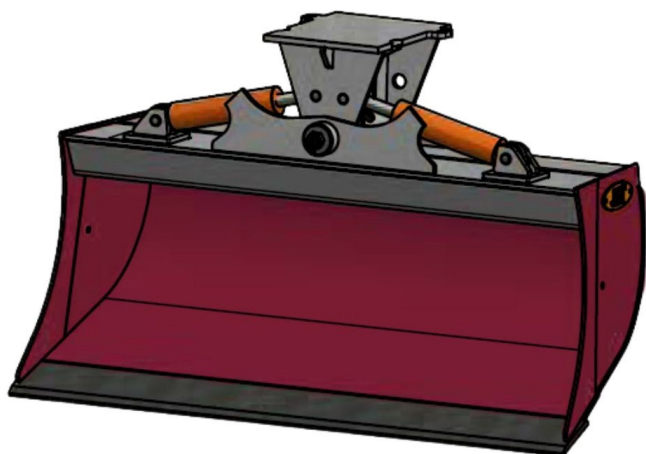

Sylvester A/S

JST N-KPS4 KIPBAR PLANERSKOVL 2 CYL (B), B170, MH40

SKU: JST-6713170000-MH40

SPECIFIKATIONER / PASSER TIL:

Maskinstørrelse [ton]: 4.0 - 6.0

Ophæng: MH40

Bredde [mm]: 1700

Volumen (SAE) [L]: 409

Vægt (uden ophæng) [kg]: 266

Åbning [mm]: 595

Åbnings vinkel [°]: 23

Højde [mm]: 894

Specifikationer er vejledende. Billeder kan afvige fra selve produktet og kan være vist med ekstra udstyr eller ophæng. Der tages forbehold for ændringer samt tastefejl.