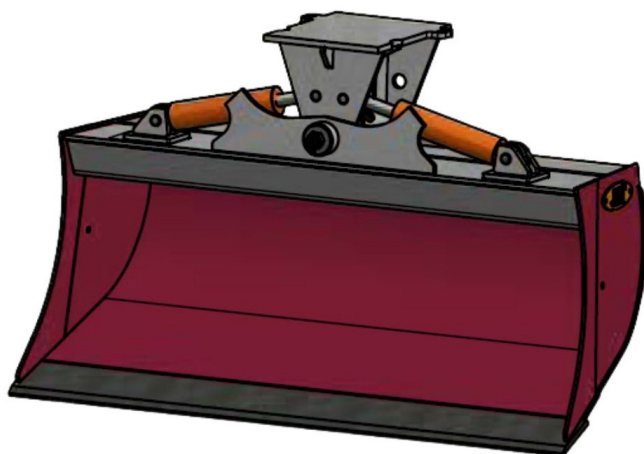

Sylvester A/S

JST N-KPS4 KIPBAR PLANERSKOVL 2 CYL (B), B170, HYDREMA

SKU: JST-6713170000-HY

SPECIFIKATIONER / PASSER TIL:

Maskinstørrelse [ton]: 4.0 - 6.0

Ophæng: Hydrema

Bredde [mm]: 1700

Volumen (SAE) [L]: 409

Vægt (uden ophæng) [kg]: 266

Åbning [mm]: 595

Åbnings vinkel [°]: 23

Højde [mm]: 894

Specifikationer er vejledende. Billeder kan afvige fra selve produktet og kan være vist med ekstra udstyr eller ophæng. Der tages forbehold for ændringer samt tastefejl.