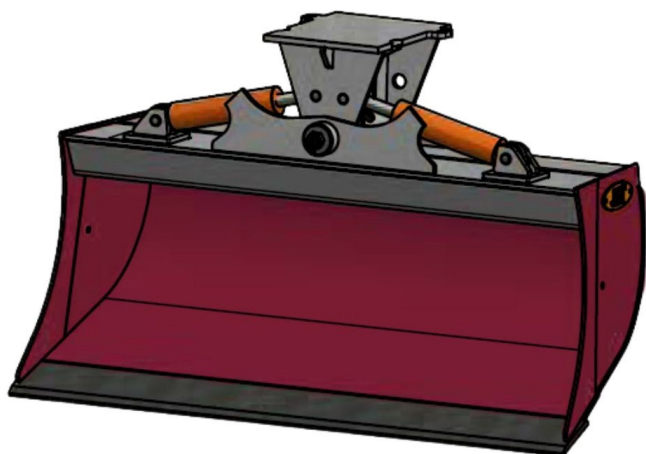

## JST N-KPS4 KIPBAR PLANERSKOVL 2 CYL (B), B160, HYDREMA

SKU: JST-6713160000-HY

---

### SPECIFIKATIONER / PASSER TIL:

Maskinstørrelse [ton]: 4.0 - 6.0

Ophæng: Hydrema

Bredde [mm]: 1600

Volumen (SAE) [L]: 382

Vægt (uden ophæng) [kg]: 256

Åbning [mm]: 595

Åbnings vinkel [°]: 23