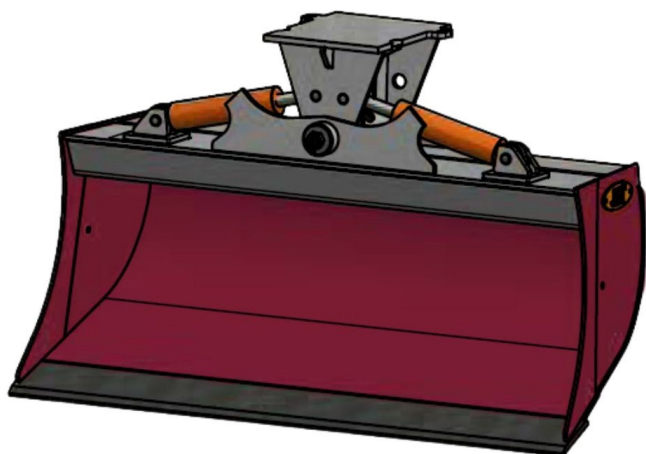

## JST N-KPS4 KIPBAR PLANERSKOVL 2 CYL (B), B150, S40

SKU: JST-6713150000-S40

---

### SPECIFIKATIONER / PASSER TIL:

Maskinstørrelse [ton]: 4.0 - 6.0

Ophæng: S40

Bredde [mm]: 1500

Volumen (SAE) [L]: 355

Vægt (uden ophæng) [kg]: 245

Åbning [mm]: 595

Åbnings vinkel [°]: 23