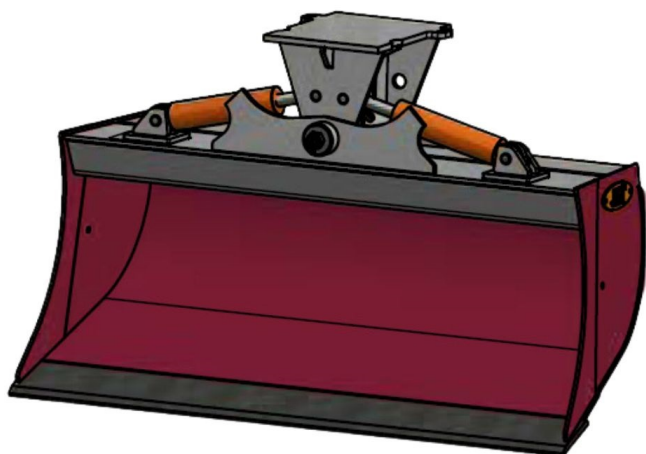

Sylvester A/S

JST N-KPS4 KIPBAR PLANERSKOVL 2 CYL (B), B140, MH40

SKU: JST-6713140000-MH40

SPECIFIKATIONER / PASSER TIL:

Maskinstørrelse [ton]: 4.0 - 6.0

Ophæng: MH40

Bredde [mm]: 1400

Volumen (SAE) [L]: 327

Vægt (uden ophæng) [kg]: 234

Åbning [mm]: 595

Åbnings vinkel [°]: 23

Højde [mm]: 894

Specifikationer er vejledende. Billeder kan afvige fra selve produktet og kan være vist med ekstra udstyr eller ophæng. Der tages forbehold for ændringer samt tastefejl.