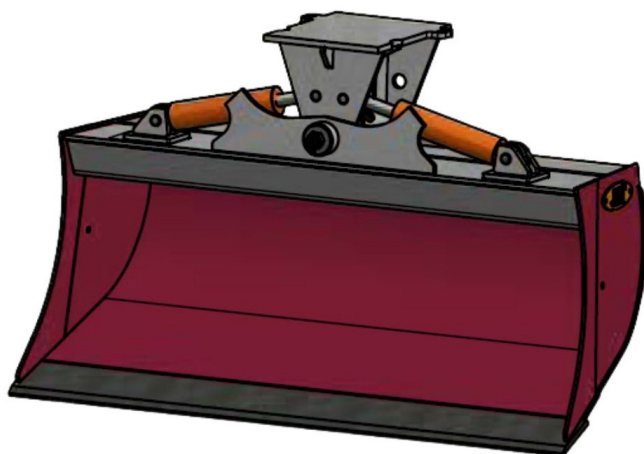

Sylvester A/S

JST N-KPS4 KIPBAR PLANERSKOVL 2 CYL (B), B140, HYDREMA

SKU: JST-6713140000-HY

SPECIFIKATIONER / PASSER TIL:

Maskinstørrelse [ton]: 4.0 - 6.0

Ophæng: Hydrema

Bredde [mm]: 1400

Volumen (SAE) [L]: 327

Vægt (uden ophæng) [kg]: 234

Åbning [mm]: 595

Åbnings vinkel [°]: 23

Højde [mm]: 894

Specifikationer er vejledende. Billeder kan afvige fra selve produktet og kan være vist med ekstra udstyr eller ophæng. Der tages forbehold for ændringer samt tastefejl.