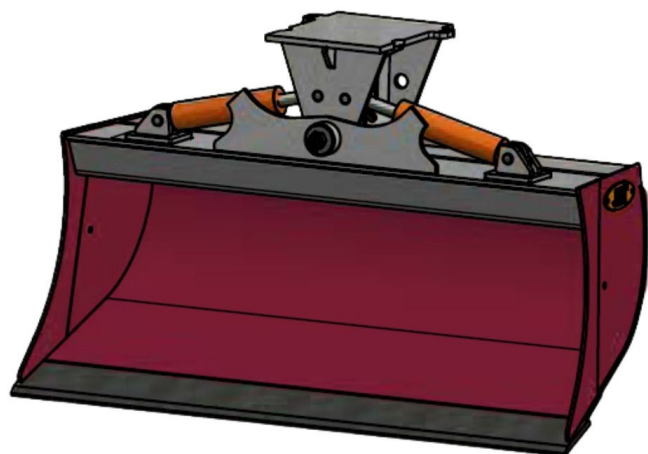

Sylvester A/S

JST N-KPS4 KIPBAR PLANERSKOVL 2 CYL (B), B130, MH40

SKU: JST-6713130000-MH40

SPECIFIKATIONER / PASSER TIL:

Maskinstørrelse [ton]: 4.0 - 6.0

Ophæng: MH40

Bredde [mm]: 1300

Volumen (SAE) [L]: 300

Vægt (uden ophæng) [kg]: 224

Åbning [mm]: 595

Åbnings vinkel [°]: 23

Højde [mm]: 894

Specifikationer er vejledende. Billeder kan afvige fra selve produktet og kan være vist med ekstra udstyr eller ophæng. Der tages forbehold for ændringer samt tastefejl.