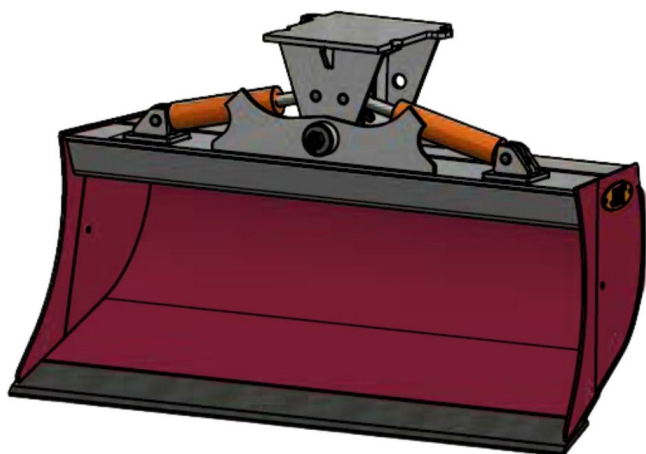

Sylvester A/S

JST N-KPS4 KIPBAR PLANERSKOVL 2 CYL (B), B130, HYDREMA

SKU: JST-6713130000-HY

SPECIFIKATIONER / PASSER TIL:

Maskinstørrelse [ton]: 4.0 - 6.0

Ophæng: Hydrema

Bredde [mm]: 1300

Volumen (SAE) [L]: 300

Vægt (uden ophæng) [kg]: 224

Åbning [mm]: 595

Åbnings vinkel [°]: 23

Højde [mm]: 894

Specifikationer er vejledende. Billeder kan afvige fra selve produktet og kan være vist med ekstra udstyr eller ophæng. Der tages forbehold for ændringer samt tastefejl.