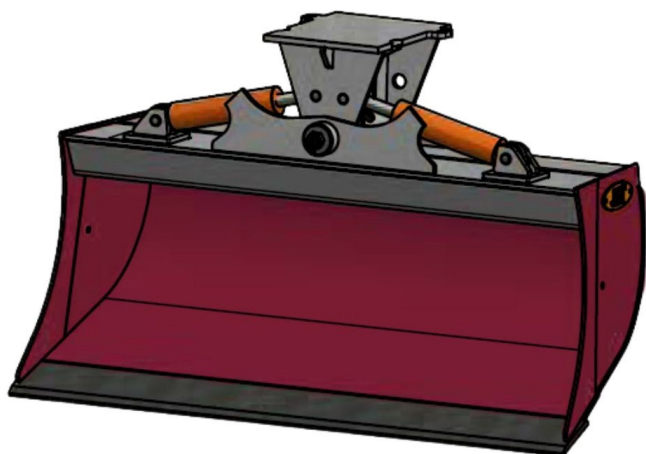

## JST N-KPS4 KIPBAR PLANERSKOVL 2 CYL (A), B180, S40

SKU: JST-6711180000-S40

---

### SPECIFIKATIONER / PASSER TIL:

Maskinstørrelse [ton]: 4.0 - 6.0

Ophæng: S40

Bredde [mm]: 1800

Volumen (SAE) [L]: 383

Vægt (uden ophæng) [kg]: 270

Åbning [mm]: 551

Åbnings vinkel [°]: 23