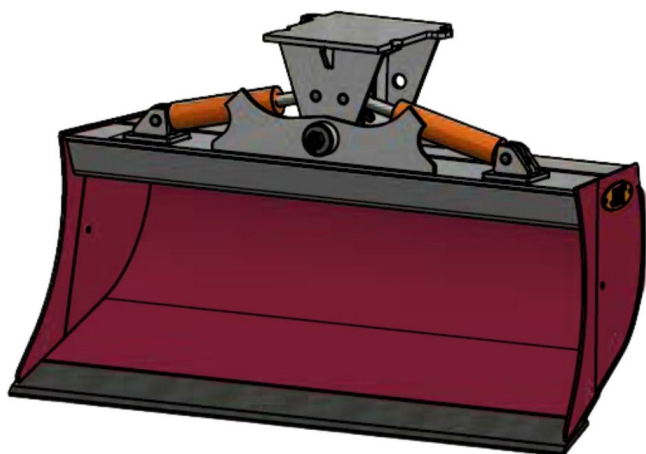

Sylvester A/S

JST N-KPS4 KIPBAR PLANERSKOVL 2 CYL (A), B180, MH40

SKU: JST-6711180000-MH40

SPECIFIKATIONER / PASSER TIL:

Maskinstørrelse [ton]: 4.0 - 6.0

Ophæng: MH40

Bredde [mm]: 1800

Volumen (SAE) [L]: 383

Vægt (uden ophæng) [kg]: 270

Åbning [mm]: 551

Åbnings vinkel [°]: 23

Højde [mm]: 851

Specifikationer er vejledende. Billeder kan afvige fra selve produktet og kan være vist med ekstra udstyr eller ophæng. Der tages forbehold for ændringer samt tastefejl.