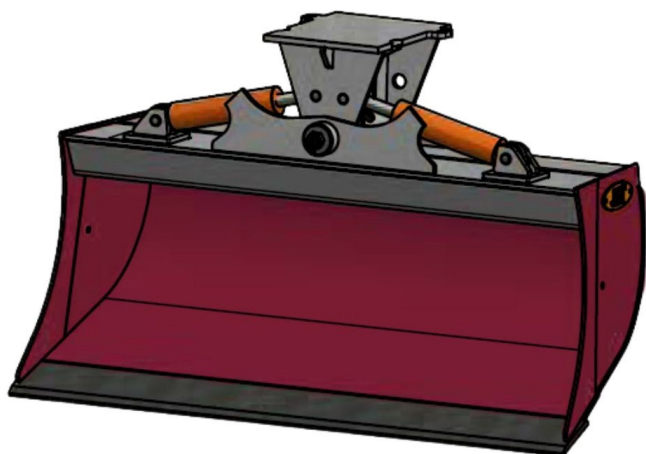

Sylvester A/S

JST N-KPS4 KIPBAR PLANERSKOVL 2 CYL (A), B170, S40

SKU: JST-6711170000-S40

SPECIFIKATIONER / PASSER TIL:

Maskinstørrelse [ton]: 4.0 - 6.0

Ophæng: S40

Bredde [mm]: 1700

Volumen (SAE) [L]: 360

Vægt (uden ophæng) [kg]: 260

Åbning [mm]: 551

Åbnings vinkel [°]: 23

Højde [mm]: 851

Specifikationer er vejledende. Billeder kan afvige fra selve produktet og kan være vist med ekstra udstyr eller ophæng. Der tages forbehold for ændringer samt tastefejl.