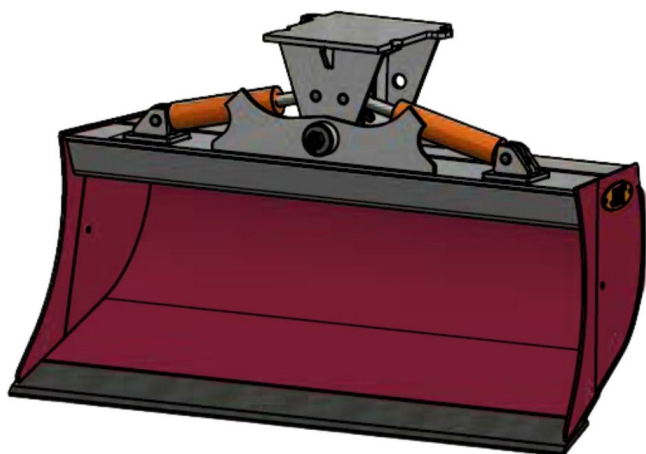

Sylvester A/S

JST N-KPS4 KIPBAR PLANERSKOVL 2 CYL (A), B170, HYDREMA

SKU: JST-6711170000-HY

SPECIFIKATIONER / PASSER TIL:

Maskinstørrelse [ton]: 4.0 - 6.0

Ophæng: Hydrema

Bredde [mm]: 1700

Volumen (SAE) [L]: 360

Vægt (uden ophæng) [kg]: 260

Åbning [mm]: 551

Åbnings vinkel [°]: 23

Højde [mm]: 851

Specifikationer er vejledende. Billeder kan afvige fra selve produktet og kan være vist med ekstra udstyr eller ophæng. Der tages forbehold for ændringer samt tastefejl.