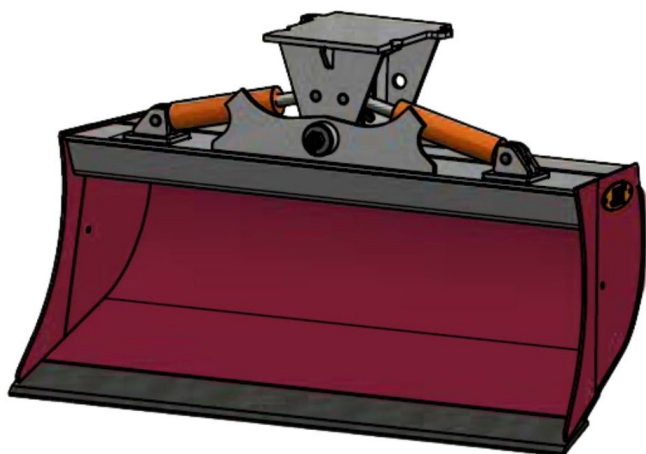

## JST N-KPS4 KIPBAR PLANERSKOVL 2 CYL (A), B160, HYDREMA

**SKU:** JST-6711160000-HY

---

### SPECIFIKATIONER / PASSER TIL:

Maskinstørrelse [ton]: 4.0 - 6.0

Ophæng: Hydrema

Bredde [mm]: 1600

Volumen (SAE) [L]: 336

Vægt (uden ophæng) [kg]: 250

Åbning [mm]: 551

Åbnings vinkel [°]: 23