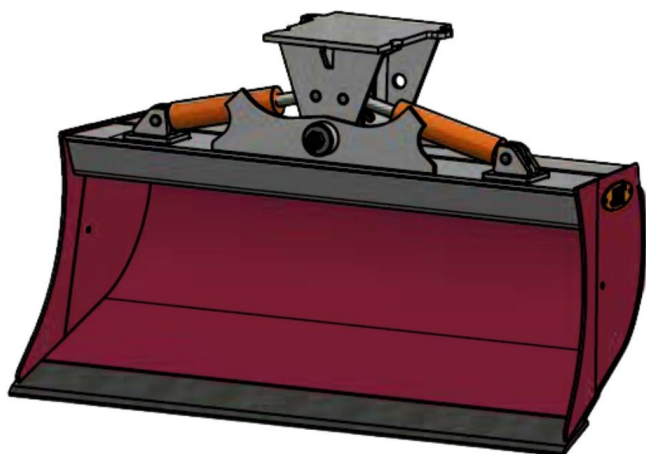

Sylvester A/S

JST N-KPS4 KIPBAR PLANERSKOVL 2 CYL (A), B140, S40

SKU: JST-6711140000-S40

SPECIFIKATIONER / PASSER TIL:

Maskinstørrelse [ton]: 4.0 - 6.0

Ophæng: S40

Bredde [mm]: 1400

Volumen (SAE) [L]: 288

Vægt (uden ophæng) [kg]: 230

Åbning [mm]: 551

Åbnings vinkel [°]: 23

Højde [mm]: 851

Specifikationer er vejledende. Billeder kan afvige fra selve produktet og kan være vist med ekstra udstyr eller ophæng. Der tages forbehold for ændringer samt tastefejl.