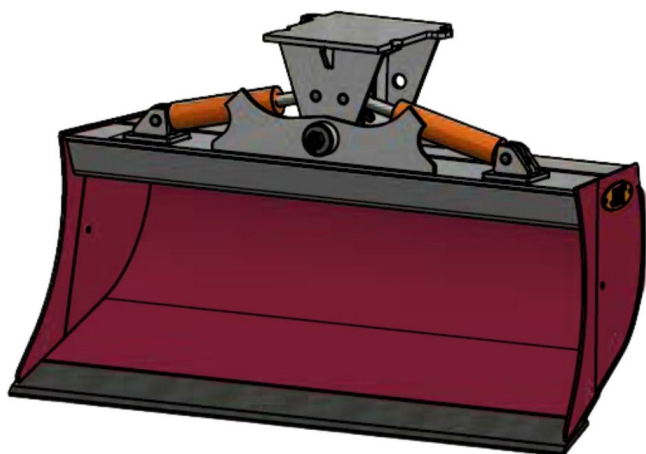

Sylvester A/S

JST N-KPS4 KIPBAR PLANERSKOVL 2 CYL (A), B130, HYDREMA

SKU: JST-6711130000-HY

SPECIFIKATIONER / PASSER TIL:

Maskinstørrelse [ton]: 4.0 - 6.0

Ophæng: Hydrema

Bredde [mm]: 1300

Volumen (SAE) [L]: 264

Vægt (uden ophæng) [kg]: 220

Åbning [mm]: 551

Åbnings vinkel [°]: 23

Højde [mm]: 851

Specifikationer er vejledende. Billeder kan afvige fra selve produktet og kan være vist med ekstra udstyr eller ophæng. Der tages forbehold for ændringer samt tastefejl.