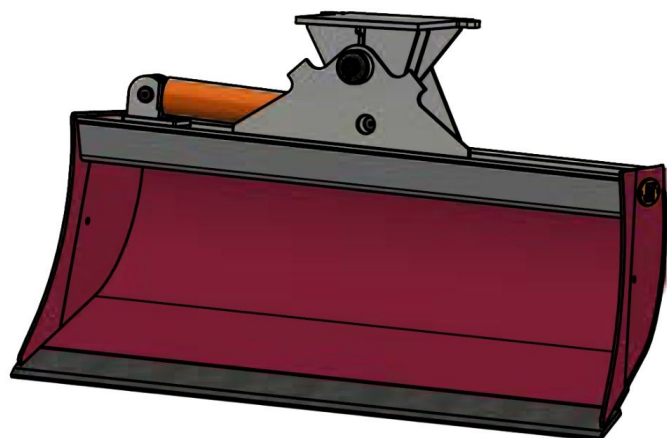

Sylvester A/S

JST N-KPS4 KIPBAR PLANERSKOVL 1 CYL (C), B170, S40

SKU: JST-6710170000-S40

SPECIFIKATIONER / PASSER TIL:

Maskinstørrelse [ton]: 4.0 - 6.0

Ophæng: S40

Bredde [mm]: 1700

Volumen (SAE) [L]: 470

Vægt (uden ophæng) [kg]: 269

Åbning [mm]: 644

Åbnings vinkel [°]: 23

Højde [mm]: 936

Specifikationer er vejledende. Billeder kan afvige fra selve produktet og kan være vist med ekstra udstyr eller ophæng. Der tages forbehold for ændringer samt tastefejl.