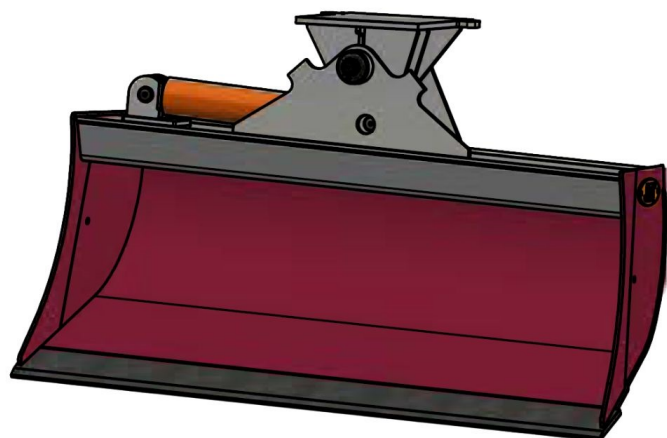

Sylvester A/S

JST N-KPS4 KIPBAR PLANERSKOVL 1 CYL (C), B150, S40

SKU: JST-6710150000-S40

SPECIFIKATIONER / PASSER TIL:

Maskinstørrelse [ton]: 4.0 - 6.0

Ophæng: S40

Bredde [mm]: 1500

Volumen (SAE) [L]: 406

Vægt (uden ophæng) [kg]: 248

Åbning [mm]: 644

Åbnings vinkel [°]: 23

Højde [mm]: 936

Specifikationer er vejledende. Billeder kan afvige fra selve produktet og kan være vist med ekstra udstyr eller ophæng. Der tages forbehold for ændringer samt tastefejl.