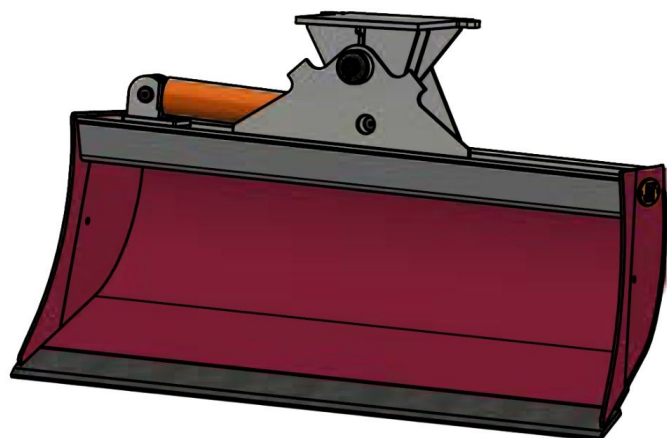

Sylvester A/S

JST N-KPS4 KIPBAR PLANERSKOVL 1 CYL (C), B140, S40

SKU: JST-6710140000-S40

SPECIFIKATIONER / PASSER TIL:

Maskinstørrelse [ton]: 4.0 - 6.0

Ophæng: S40

Bredde [mm]: 1400

Volumen (SAE) [L]: 374

Vægt (uden ophæng) [kg]: 238

Åbning [mm]: 644

Åbnings vinkel [°]: 23

Højde [mm]: 936

Specifikationer er vejledende. Billeder kan afvige fra selve produktet og kan være vist med ekstra udstyr eller ophæng. Der tages forbehold for ændringer samt tastefejl.