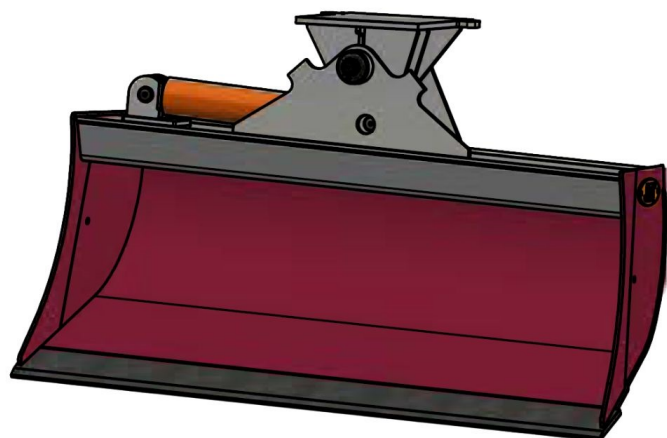

Sylvester A/S

JST N-KPS4 KIPBAR PLANERSKOVL 1 CYL (C), B130, S40

SKU: JST-6710130000-S40

SPECIFIKATIONER / PASSER TIL:

Maskinstørrelse [ton]: 4.0 - 6.0

Ophæng: S40

Bredde [mm]: 1300

Volumen (SAE) [L]: 343

Vægt (uden ophæng) [kg]: 227

Åbning [mm]: 644

Åbnings vinkel [°]: 23

Højde [mm]: 936

Specifikationer er vejledende. Billeder kan afvige fra selve produktet og kan være vist med ekstra udstyr eller ophæng. Der tages forbehold for ændringer samt tastefejl.