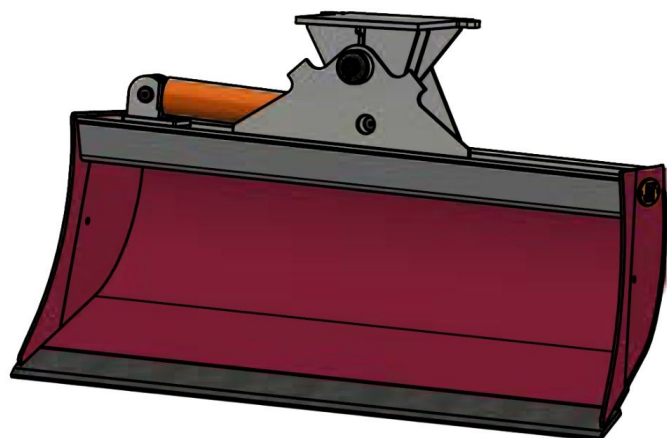

Sylvester A/S

JST N-KPS4 KIPBAR PLANERSKOVL 1 CYL (B), B180, S40

SKU: JST-6709180000-S40

SPECIFIKATIONER / PASSER TIL:

Maskinstørrelse [ton]: 4.0 - 6.0

Ophæng: S40

Bredde [mm]: 1800

Volumen (SAE) [L]: 437

Vægt (uden ophæng) [kg]: 272

Åbning [mm]: 593

Åbnings vinkel [°]: 23

Højde [mm]: 898

Specifikationer er vejledende. Billeder kan afvige fra selve produktet og kan være vist med ekstra udstyr eller ophæng. Der tages forbehold for ændringer samt tastefejl.