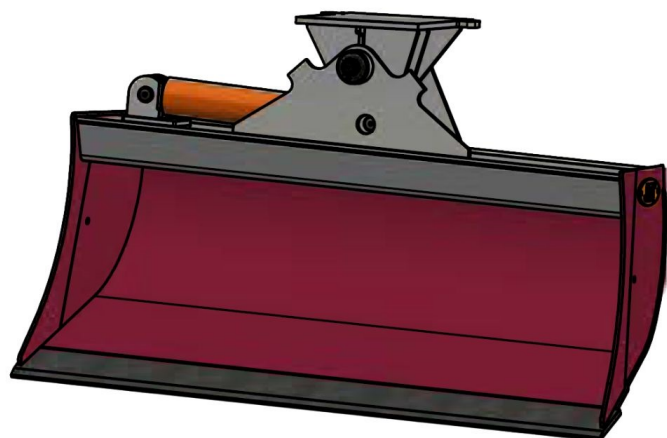

## JST N-KPS4 KIPBAR PLANERSKOVL 1 CYL (B), B170, HYDREMA

SKU: JST-6709170000-HY

---

### SPECIFIKATIONER / PASSER TIL:

Maskinstørrelse [ton]: 4.0 - 6.0

Ophæng: Hydrema

Bredde [mm]: 1700

Volumen (SAE) [L]: 409

Vægt (uden ophæng) [kg]: 263

Åbning [mm]: 593

Åbnings vinkel [°]: 23