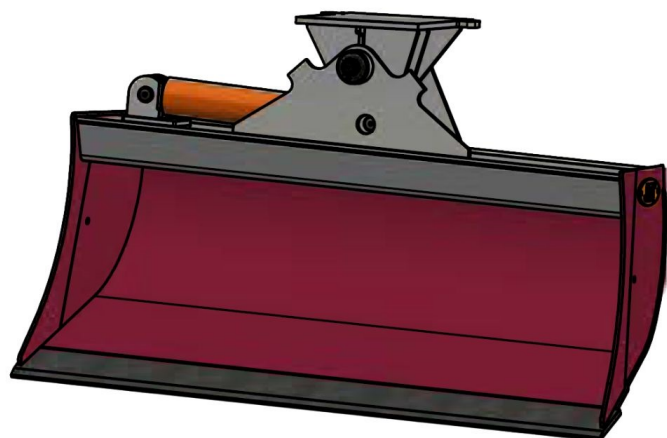

## JST N-KPS4 KIPBAR PLANERSKOVL 1 CYL (B), B150, S40

SKU: JST-6709150000-S40

---

### SPECIFIKATIONER / PASSER TIL:

Maskinstørrelse [ton]: 4.0 - 6.0

Ophæng: S40

Bredde [mm]: 1500

Volumen (SAE) [L]: 355

Vægt (uden ophæng) [kg]: 242

Åbning [mm]: 593

Åbnings vinkel [°]: 23