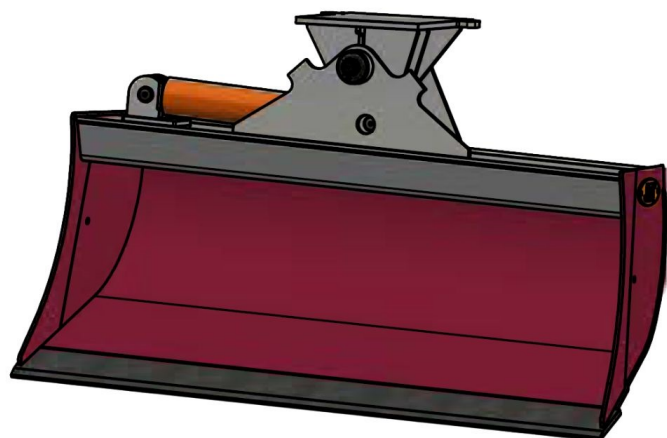

## JST N-KPS4 KIPBAR PLANERSKOVL 1 CYL (B), B150, HYDREMA

SKU: JST-6709150000-HY

---

### SPECIFIKATIONER / PASSER TIL:

Maskinstørrelse [ton]: 4.0 - 6.0

Ophæng: Hydrema

Bredde [mm]: 1500

Volumen (SAE) [L]: 355

Vægt (uden ophæng) [kg]: 242

Åbning [mm]: 593

Åbnings vinkel [°]: 23