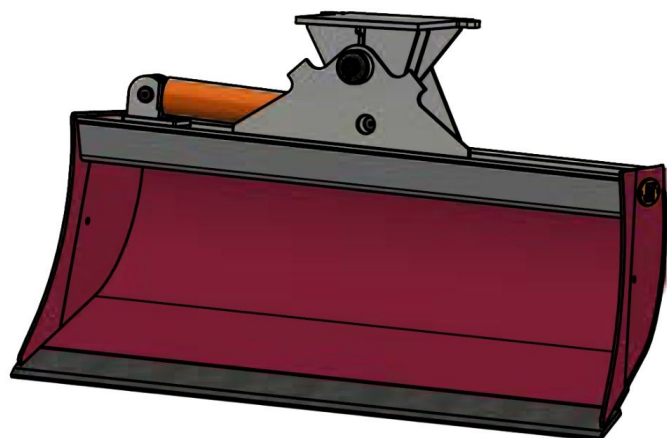

Sylvester A/S

JST N-KPS4 KIPBAR PLANERSKOVL 1 CYL (A), B180, S40

SKU: JST-6708180000-S40

SPECIFIKATIONER / PASSER TIL:

Maskinstørrelse [ton]: 4.0 - 6.0

Ophæng: S40

Bredde [mm]: 1800

Volumen (SAE) [L]: 383

Vægt (uden ophæng) [kg]: 267

Åbning [mm]: 551

Åbnings vinkel [°]: 23

Højde [mm]: 855

Specifikationer er vejledende. Billeder kan afvige fra selve produktet og kan være vist med ekstra udstyr eller ophæng. Der tages forbehold for ændringer samt tastefejl.