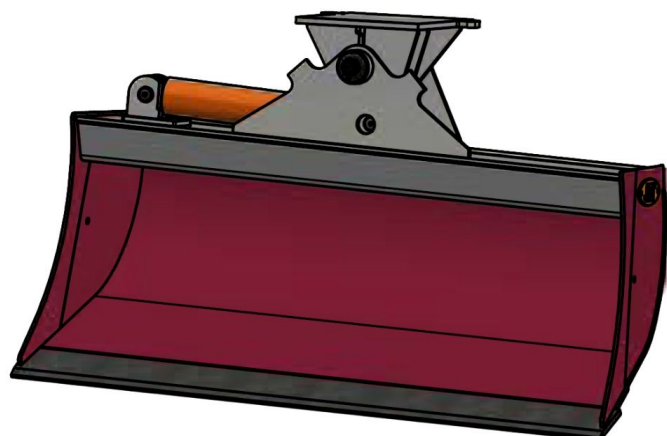

## JST N-KPS4 KIPBAR PLANERSKOVL 1 CYL (A), B170, HYDREMA

SKU: JST-6708170000-HY

---

### SPECIFIKATIONER / PASSER TIL:

Maskinstørrelse [ton]: 4.0 - 6.0

Ophæng: Hydrema

Bredde [mm]: 1700

Volumen (SAE) [L]: 360

Vægt (uden ophæng) [kg]: 257

Åbning [mm]: 551

Åbnings vinkel [°]: 23

Højde [mm]: 855

Specifikationer er vejledende. Billeder kan afvige fra selve produktet og kan være vist med ekstra udstyr eller ophæng. Der tages forbehold for ændringer samt tastefejl.