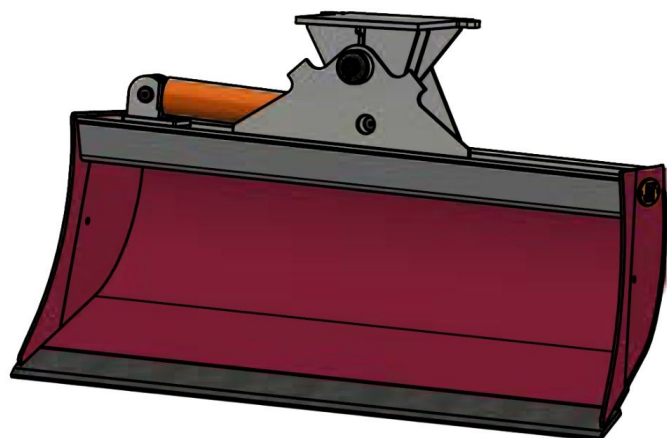

Sylvester A/S

JST N-KPS4 KIPBAR PLANERSKOVL 1 CYL (A), B150, S40

SKU: JST-6708150000-S40

SPECIFIKATIONER / PASSER TIL:

Maskinstørrelse [ton]: 4.0 - 6.0

Ophæng: S40

Bredde [mm]: 1500

Volumen (SAE) [L]: 312

Vægt (uden ophæng) [kg]: 237

Åbning [mm]: 551

Åbnings vinkel [°]: 23

Højde [mm]: 855

Specifikationer er vejledende. Billeder kan afvige fra selve produktet og kan være vist med ekstra udstyr eller ophæng. Der tages forbehold for ændringer samt tastefejl.