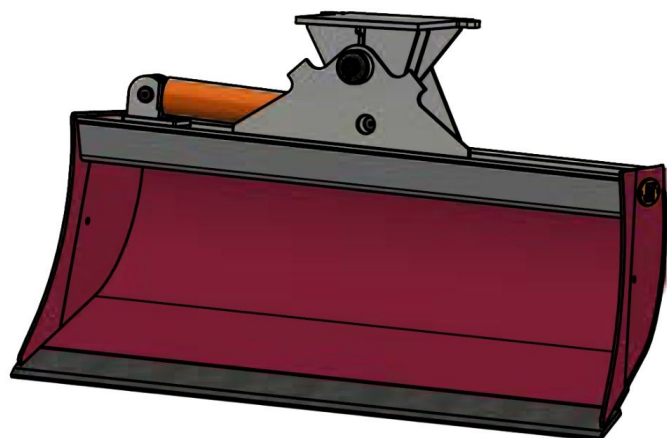

## JST N-KPS4 KIPBAR PLANERSKOVL 1 CYL (A), B150, MH40

**SKU:** JST-6708150000-MH40

---

### SPECIFIKATIONER / PASSER TIL:

Maskinstørrelse [ton]: 4.0 - 6.0

Ophæng: MH40

Bredde [mm]: 1500

Volumen (SAE) [L]: 312

Vægt (uden ophæng) [kg]: 237

Åbning [mm]: 551

Åbnings vinkel [°]: 23

Højde [mm]: 855

Specifikationer er vejledende. Billeder kan afvige fra selve produktet og kan være vist med ekstra udstyr eller ophæng. Der tages forbehold for ændringer samt tastefejl.