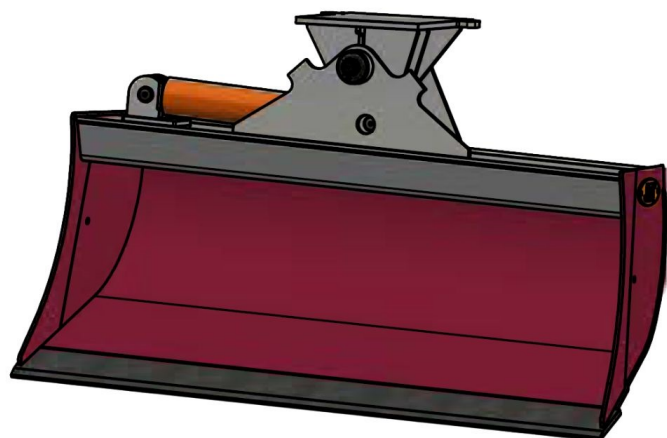

Sylvester A/S

JST N-KPS4 KIPBAR PLANERSKOVL 1 CYL (A), B150, HYDREMA

SKU: JST-6708150000-HY

SPECIFIKATIONER / PASSER TIL:

Maskinstørrelse [ton]: 4.0 - 6.0

Ophæng: Hydrema

Bredde [mm]: 1500

Volumen (SAE) [L]: 312

Vægt (uden ophæng) [kg]: 237

Åbning [mm]: 551

Åbnings vinkel [°]: 23

Højde [mm]: 855

Specifikationer er vejledende. Billeder kan afvige fra selve produktet og kan være vist med ekstra udstyr eller ophæng. Der tages forbehold for ændringer samt tastefejl.