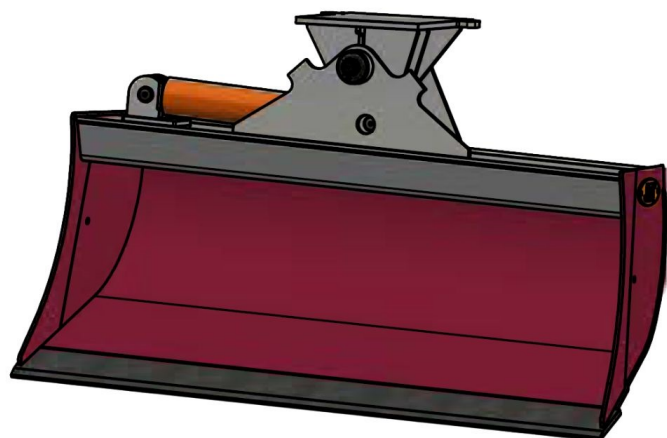

Sylvester A/S

JST N-KPS4 KIPBAR PLANERSKOVL 1 CYL (A), B140, S40

SKU: JST-6708140000-S40

SPECIFIKATIONER / PASSER TIL:

Maskinstørrelse [ton]: 4.0 - 6.0

Ophæng: S40

Bredde [mm]: 1400

Volumen (SAE) [L]: 288

Vægt (uden ophæng) [kg]: 227

Åbning [mm]: 551

Åbnings vinkel [°]: 23

Højde [mm]: 855

Specifikationer er vejledende. Billeder kan afvige fra selve produktet og kan være vist med ekstra udstyr eller ophæng. Der tages forbehold for ændringer samt tastefejl.