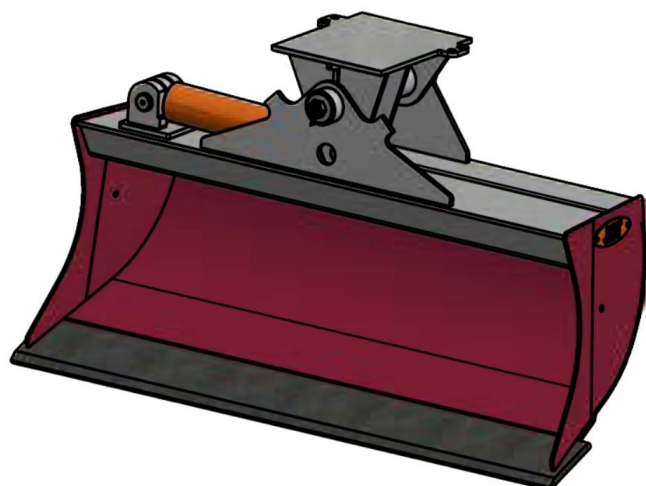

Sylvester A/S

JST N-KPS2 KIPBAR PLANERSKOVL 1 CYL. (B), B150, S30/180

SKU: JST-6512150000-S30/180

SPECIFIKATIONER / PASSER TIL:

Maskinstørrelse [ton]: 2.0 - 2.8

Ophæng: S30/180

Bredde [mm]: 1500

Volumen (SAE) [L]: 237

Vægt (uden ophæng) [kg]: 150

Åbning [mm]: 498

Åbnings vinkel [°]: 23

Højde [mm]: 737

Specifikationer er vejledende. Billeder kan afvige fra selve produktet og kan være vist med ekstra udstyr eller ophæng. Der tages forbehold for ændringer samt tastefejl.