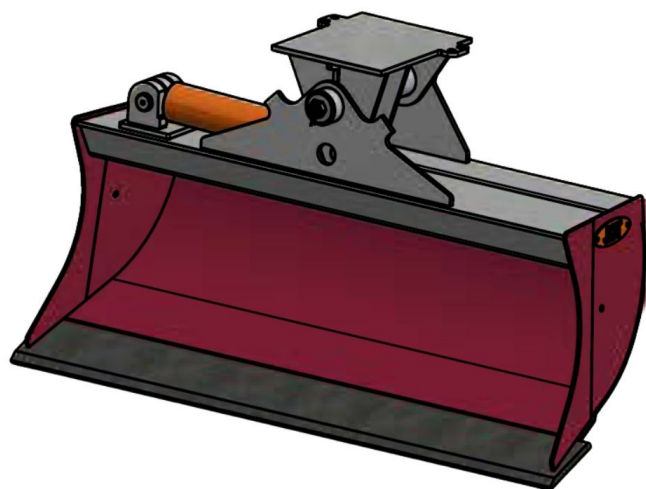

## JST N-KPS2 KIPBAR PLANERSKOVL 1 CYL. (B), B140, S30/180

SKU: JST-6512140000-S30/180

---

### SPECIFIKATIONER / PASSER TIL:

Maskinstørrelse [ton]: 2.0 - 2.8

Ophæng: S30/180

Bredde [mm]: 1400

Volumen (SAE) [L]: 218

Vægt (uden ophæng) [kg]: 144

Åbning [mm]: 498

Åbnings vinkel [°]: 23