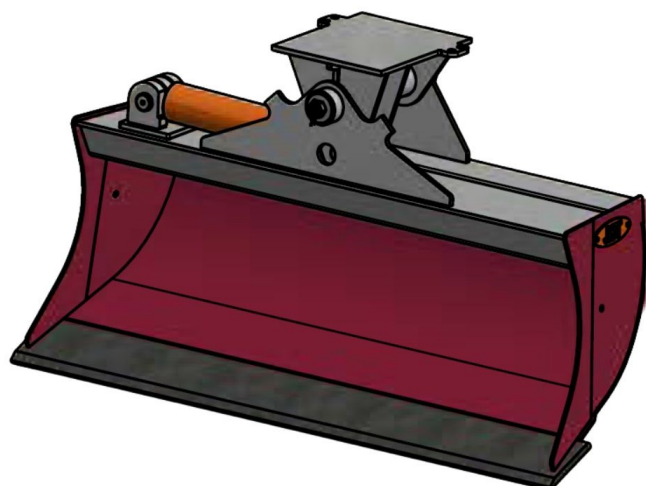

Sylvester A/S

JST N-KPS2 KIPBAR PLANERSKOVL 1 CYL. (B), B140, S30/150

SKU: JST-6512140000-S30/150

SPECIFIKATIONER / PASSER TIL:

Maskinstørrelse [ton]: 2.0 - 2.8

Ophæng: S30/150

Bredde [mm]: 1400

Volumen (SAE) [L]: 218

Vægt (uden ophæng) [kg]: 144

Åbning [mm]: 498

Åbnings vinkel [°]: 23

Højde [mm]: 737

Specifikationer er vejledende. Billeder kan afvige fra selve produktet og kan være vist med ekstra udstyr eller ophæng. Der tages forbehold for ændringer samt tastefejl.