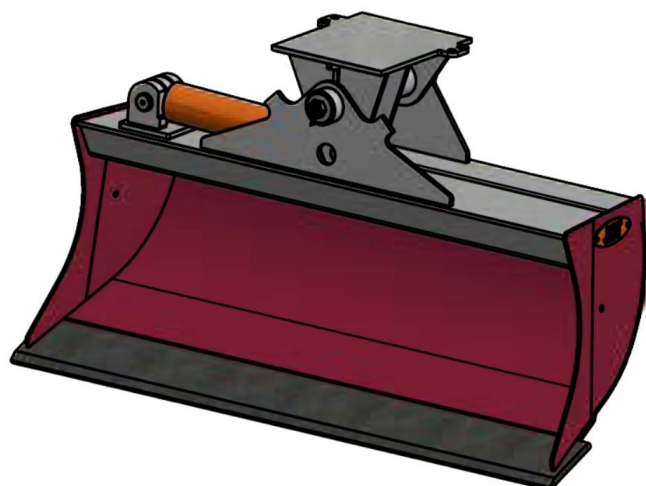

Sylvester A/S

JST N-KPS2 KIPBAR PLANERSKOVL 1 CYL. (B), B140, MH40

SKU: JST-6512140000-MH40

SPECIFIKATIONER / PASSER TIL:

Maskinstørrelse [ton]: 2.0 - 2.8

Ophæng: MH40

Bredde [mm]: 1400

Volumen (SAE) [L]: 218

Vægt (uden ophæng) [kg]: 144

Åbning [mm]: 498

Åbnings vinkel [°]: 23

Højde [mm]: 737

Specifikationer er vejledende. Billeder kan afvige fra selve produktet og kan være vist med ekstra udstyr eller ophæng. Der tages forbehold for ændringer samt tastefejl.