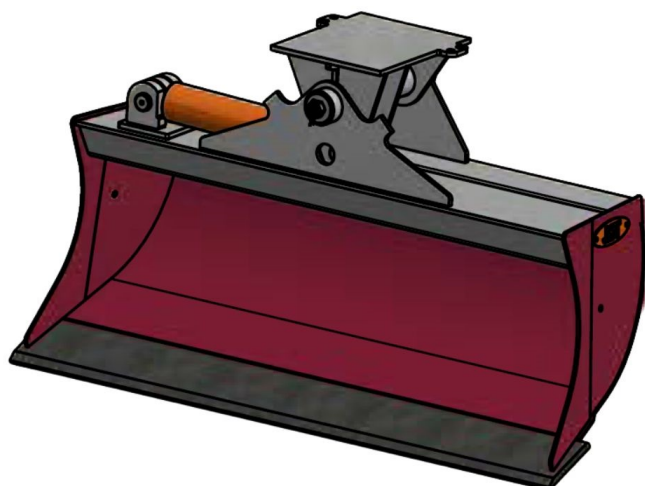

Sylvester A/S

JST N-KPS2 KIPBAR PLANERSKOVL 1 CYL. (B), B130, S30/180

SKU: JST-6512130000-S30/180

SPECIFIKATIONER / PASSER TIL:

Maskinstørrelse [ton]: 2.0 - 2.8

Ophæng: S30/180

Bredde [mm]: 1300

Volumen (SAE) [L]: 200

Vægt (uden ophæng) [kg]: 137

Åbning [mm]: 498

Åbnings vinkel [°]: 23

Højde [mm]: 737

Specifikationer er vejledende. Billeder kan afvige fra selve produktet og kan være vist med ekstra udstyr eller ophæng. Der tages forbehold for ændringer samt tastefejl.