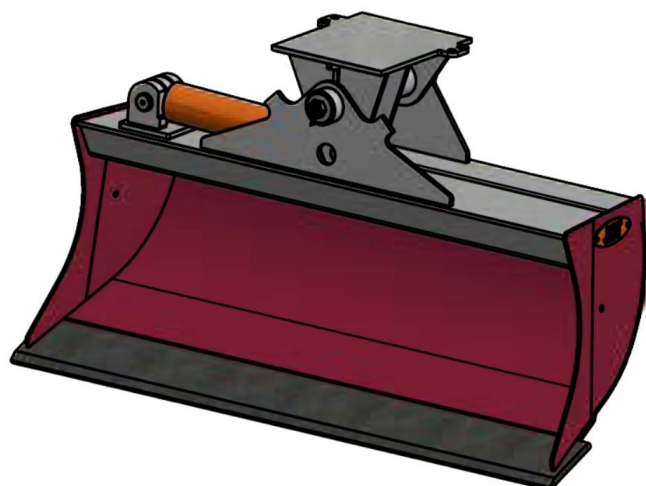

Sylvester A/S

JST N-KPS2 KIPBAR PLANERSKOVL 1 CYL. (B), B120, S30/180

SKU: JST-6512120000-S30/180

SPECIFIKATIONER / PASSER TIL:

Maskinstørrelse [ton]: 2.0 - 2.8

Ophæng: S30/180

Bredde [mm]: 1200

Volumen (SAE) [L]: 182

Vægt (uden ophæng) [kg]: 131

Åbning [mm]: 498

Åbnings vinkel [°]: 23

Højde [mm]: 737

Specifikationer er vejledende. Billeder kan afvige fra selve produktet og kan være vist med ekstra udstyr eller ophæng. Der tages forbehold for ændringer samt tastefejl.