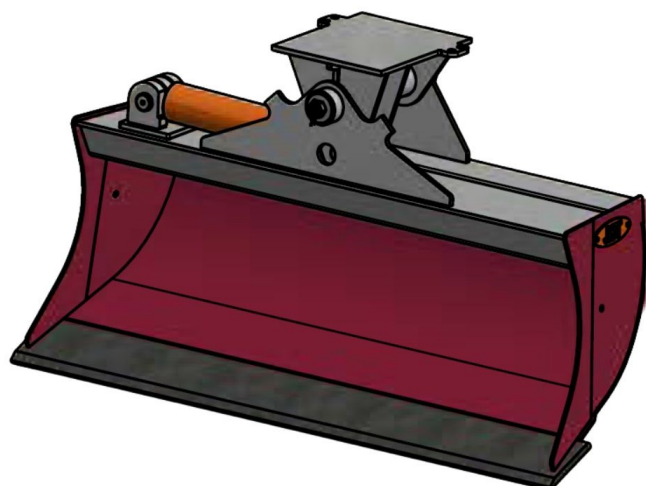

Sylvester A/S

JST N-KPS2 KIPBAR PLANERSKOVL 1 CYL. (A), B140, S30/150

SKU: JST-6514140000-S30/150

SPECIFIKATIONER / PASSER TIL:

Maskinstørrelse [ton]: 2.0 - 2.8

Ophæng: S30/150

Bredde [mm]: 1400

Volumen (SAE) [L]: 190

Vægt (uden ophæng) [kg]: 141

Åbning [mm]: 459

Åbnings vinkel [°]: 23

Højde [mm]: 700

Specifikationer er vejledende. Billeder kan afvige fra selve produktet og kan være vist med ekstra udstyr eller ophæng. Der tages forbehold for ændringer samt tastefejl.