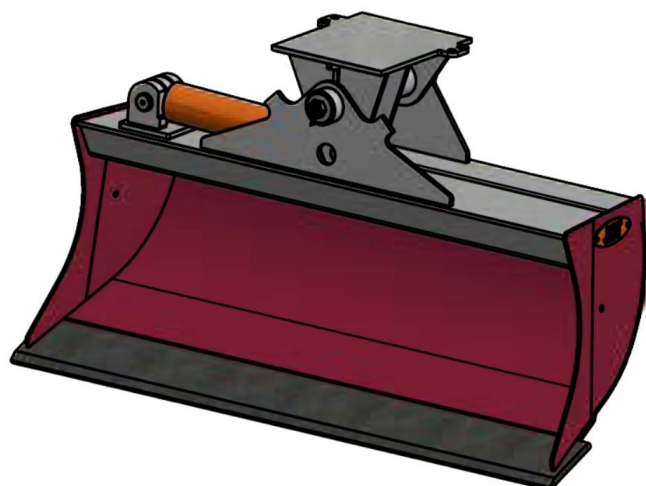

Sylvester A/S

JST N-KPS2 KIPBAR PLANERSKOVL 1 CYL. (A), B130, S30/180

SKU: JST-6514130000-S30/180

SPECIFIKATIONER / PASSER TIL:

Maskinstørrelse [ton]: 2.0 - 2.8

Ophæng: S30/180

Bredde [mm]: 1300

Volumen (SAE) [L]: 174

Vægt (uden ophæng) [kg]: 134

Åbning [mm]: 459

Åbnings vinkel [°]: 23

Højde [mm]: 700

Specifikationer er vejledende. Billeder kan afvige fra selve produktet og kan være vist med ekstra udstyr eller ophæng. Der tages forbehold for ændringer samt tastefejl.