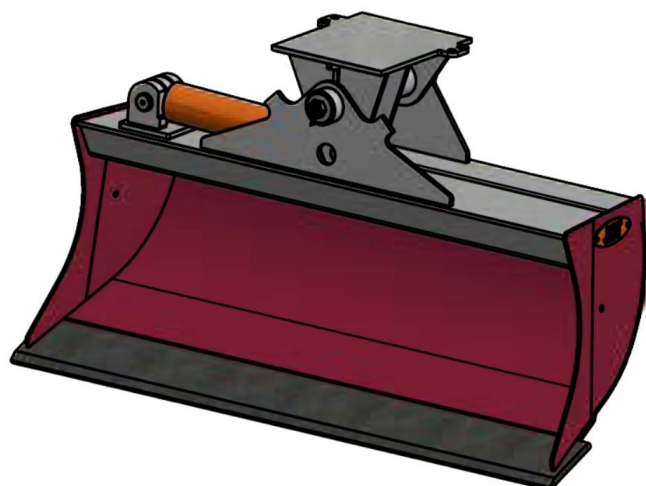

Sylvester A/S

JST N-KPS2 KIPBAR PLANERSKOVL 1 CYL. (A), B130, S30/150

SKU: JST-6514130000-S30/150

SPECIFIKATIONER / PASSER TIL:

Maskinstørrelse [ton]: 2.0 - 2.8

Ophæng: S30/150

Bredde [mm]: 1300

Volumen (SAE) [L]: 174

Vægt (uden ophæng) [kg]: 134

Åbning [mm]: 459

Åbnings vinkel [°]: 23

Højde [mm]: 700

Specifikationer er vejledende. Billeder kan afvige fra selve produktet og kan være vist med ekstra udstyr eller ophæng. Der tages forbehold for ændringer samt tastefejl.