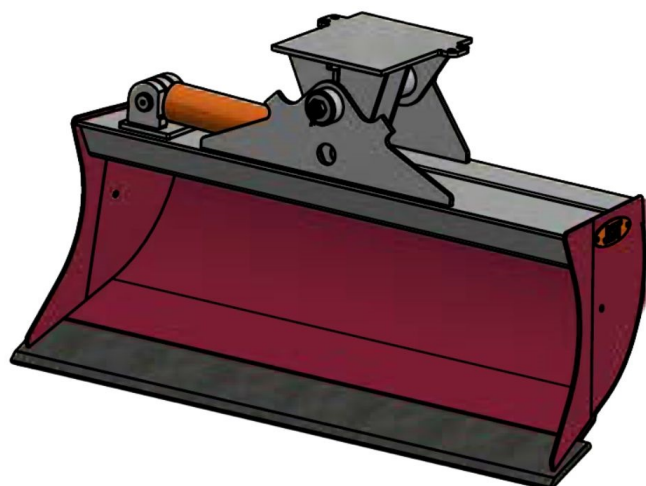

Sylvester A/S

JST N-KPS2 KIPBAR PLANERSKOVL 1 CYL. (A), B130, MH40

SKU: JST-6514130000-MH40

SPECIFIKATIONER / PASSER TIL:

Maskinstørrelse [ton]: 2.0 - 2.8

Ophæng: MH40

Bredde [mm]: 1300

Volumen (SAE) [L]: 174

Vægt (uden ophæng) [kg]: 134

Åbning [mm]: 459

Åbnings vinkel [°]: 23

Højde [mm]: 700

Specifikationer er vejledende. Billeder kan afvige fra selve produktet og kan være vist med ekstra udstyr eller ophæng. Der tages forbehold for ændringer samt tastefejl.