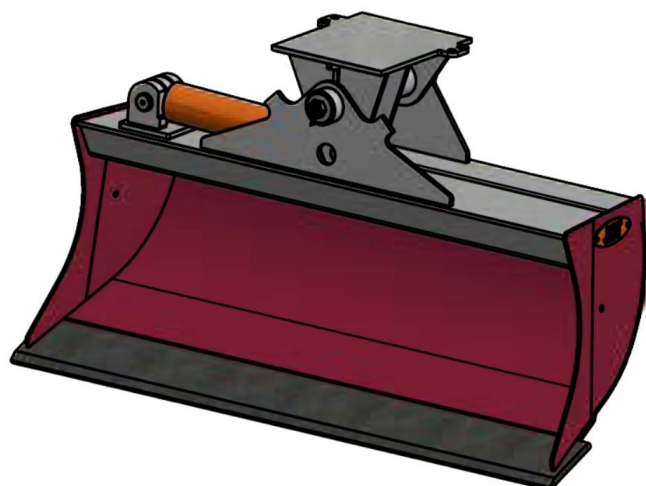

## JST N-KPS2 KIPBAR PLANERSKOVL 1 CYL. (A), B120, S30/180

SKU: JST-6514120000-S30/180

---

### SPECIFIKATIONER / PASSER TIL:

Maskinstørrelse [ton]: 2.0 - 2.8

Ophæng: S30/180

Bredde [mm]: 1200

Volumen (SAE) [L]: 158

Vægt (uden ophæng) [kg]: 128

Åbning [mm]: 459

Åbnings vinkel [°]: 23

Højde [mm]: 700

Specifikationer er vejledende. Billeder kan afvige fra selve produktet og kan være vist med ekstra udstyr eller ophæng. Der tages forbehold for ændringer samt tastefejl.